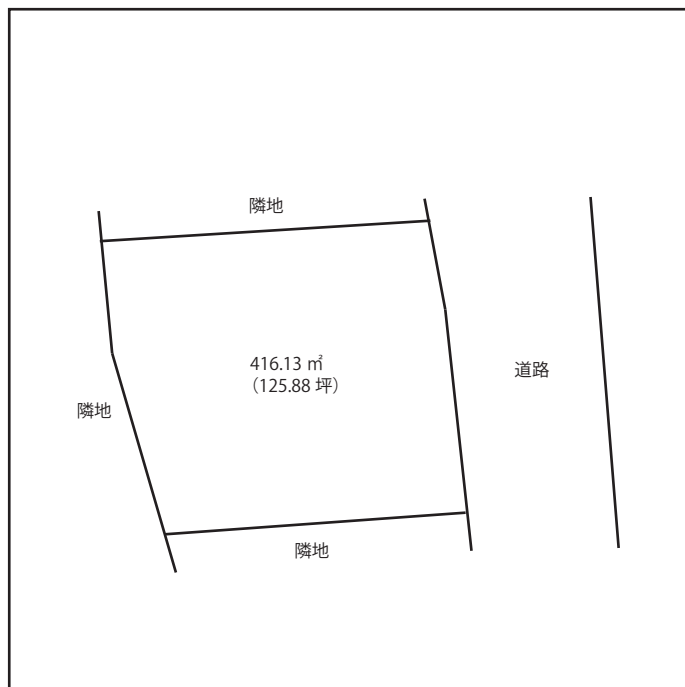

売り土地

みどり市笠懸町鹿

380万円

物件概要

所在地:みどり市笠懸町鹿2002番1

土地面積:416.13m²(125.88坪)

都市計画:都市計画区域内・非線引き区域

用途地域:指定無し

地目:宅地

道路:公道(東)

建蔽率:70%

容積率:400%

上水道:引込あり

排水:道路側溝

電気:引込あり

ガス:道路配管無し

現況:古家あり

引渡時期:相談

売買対象権利:所有権

取引態様:媒介

その他特記事項

・現状売買(古家あり)

☆土地面積:約125.88坪
☆現状にて引き渡し
☆日当たり良好
☆古家あり

STELLAR CREATE [株式会社ステラクリエイト]
<http://www.stellar-create.jp> info@stellar-create.jp