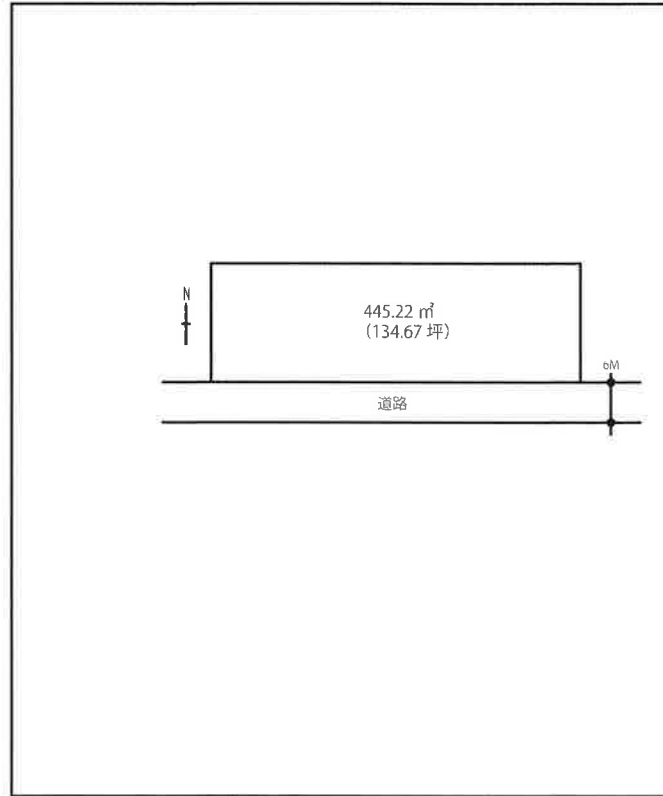

売り土地

伊勢崎市境下武士

1480万円

- ☆広々土地・約134坪
- ☆境剛志小学校・約950m
- ☆南道路で日当たり良好!
- ☆更地にて引き渡し
- ☆整形地

物件概要

所在地：伊勢崎市境下武士2692-1他

土地面積：445.22 m² (134.67坪)

都市計画：市街化区域

用途地域：第1種住居

地目：宅地

道路：公道・南(幅員：6m)

建蔽率：60%

容積率：200%

上水道：引込済み

排水：側溝

電気：引込済み